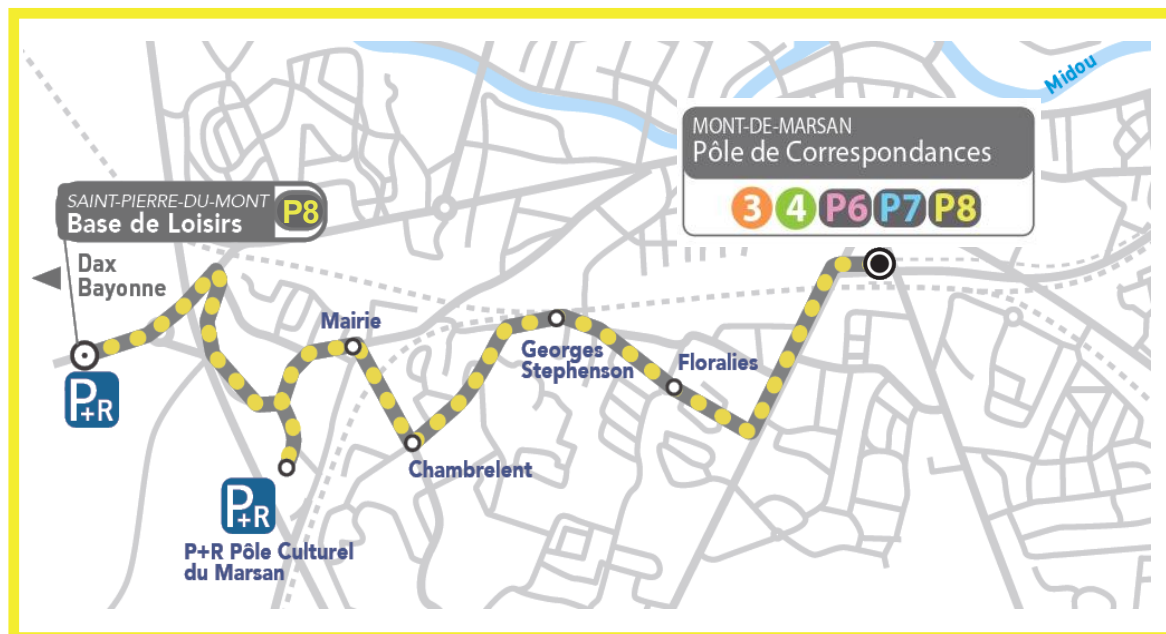

du lundi 15 juillet au lundi 22 juillet 2024 inclus

**BUS TOUTES LES 30 MINUTES ENVIRON**

<b>Horaires Madeleine</b>	<b>Premier départ depuis la périphérie</b>	<b>Dernier départ depuis le centre-ville</b>
<b>Lundi (avant les fêtes)</b>	<b>7:00</b>	<b>18:30</b>
<b>Mardi (avant les fêtes)</b>		
<b>Mercredi</b>	<b>7:00</b>	<b>2:30</b>
<b>Jeudi</b>		
<b>Vendredi</b>	<b>7:00</b>	<b>3:30</b>
<b>Samedi</b>		
<b>Dimanche</b>	<b>10:00</b>	<b>2:30</b>
<b>Lundi (après les fêtes)</b>	<b>7:00</b>	<b>18:30</b>